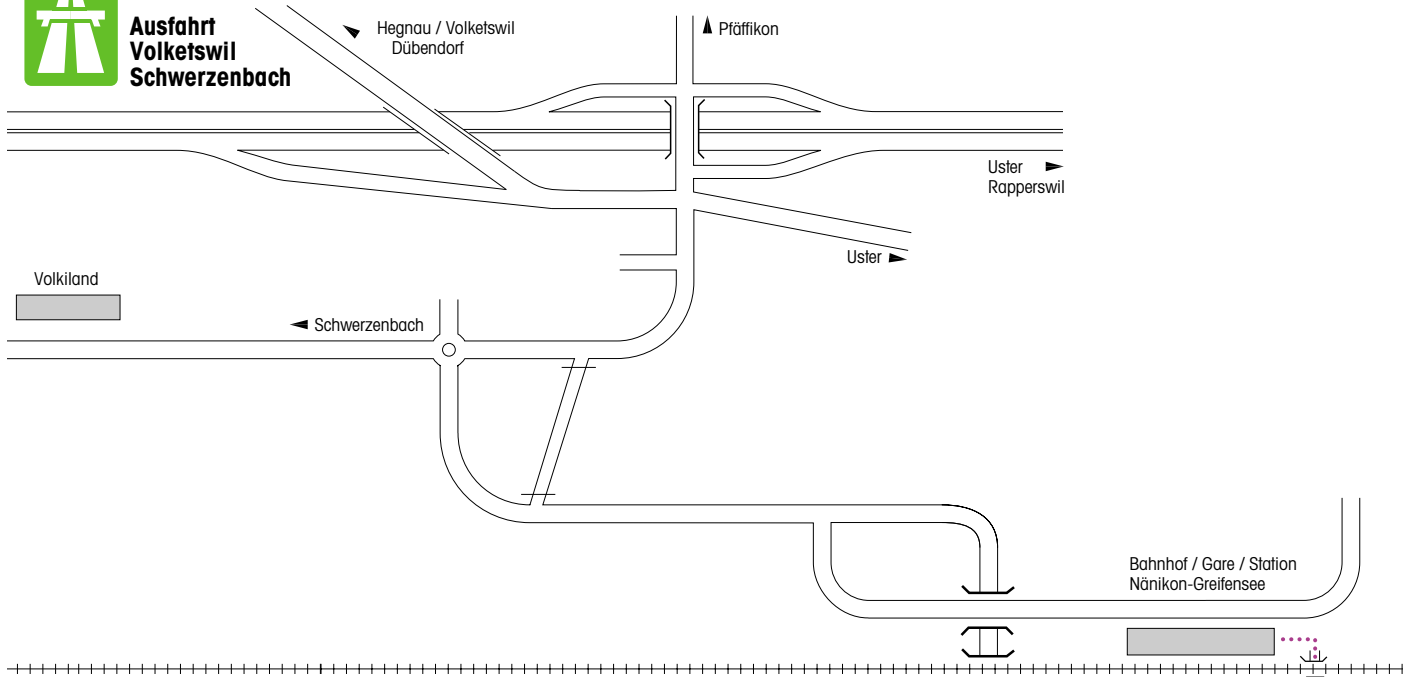

Ausfahrt Volketswil Schwerzenbach

METTLER TOLEDO Nänikon

Heuwinkelstrasse, 8606 Nänikon
Telefon 01/944 22 11

② Empfang / Accueil / Reception

METTLER TOLEDO Greifensee

Im Langacher, 8606 Greifensee
Telefon 01/944 22 11