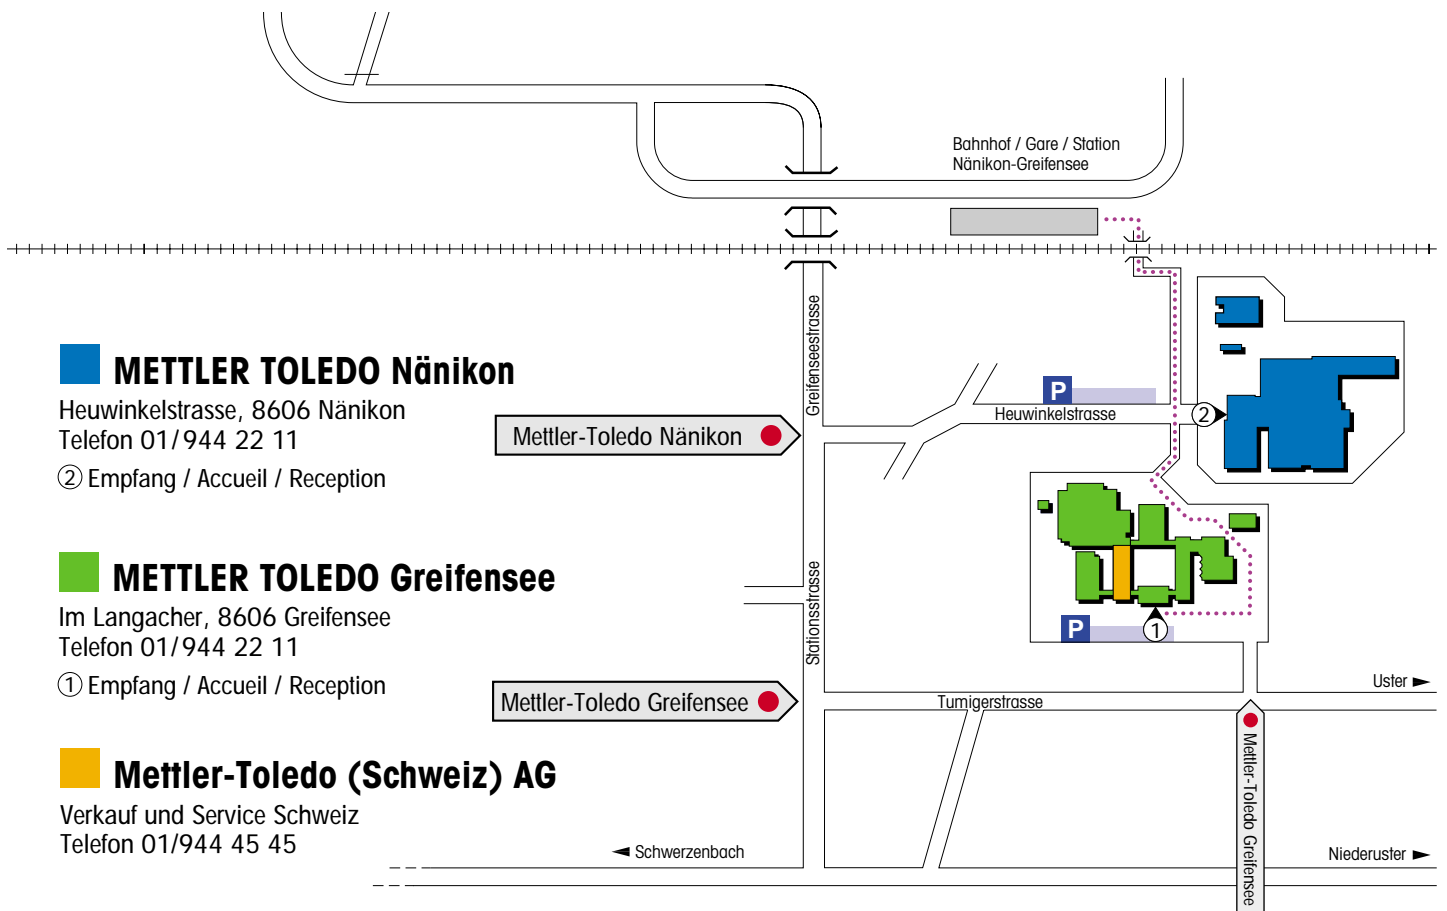

Ausfahrt Volketswil Schwerzenbach

METTLER TOLEDO Nänikon

Heuwinkelstrasse, 8606 Nänikon
Telefon 01/944 22 11

② Empfang / Accueil / Reception

METTLER TOLEDO Greifensee

Im Langacher, 8606 Greifensee
Telefon 01/944 22 11