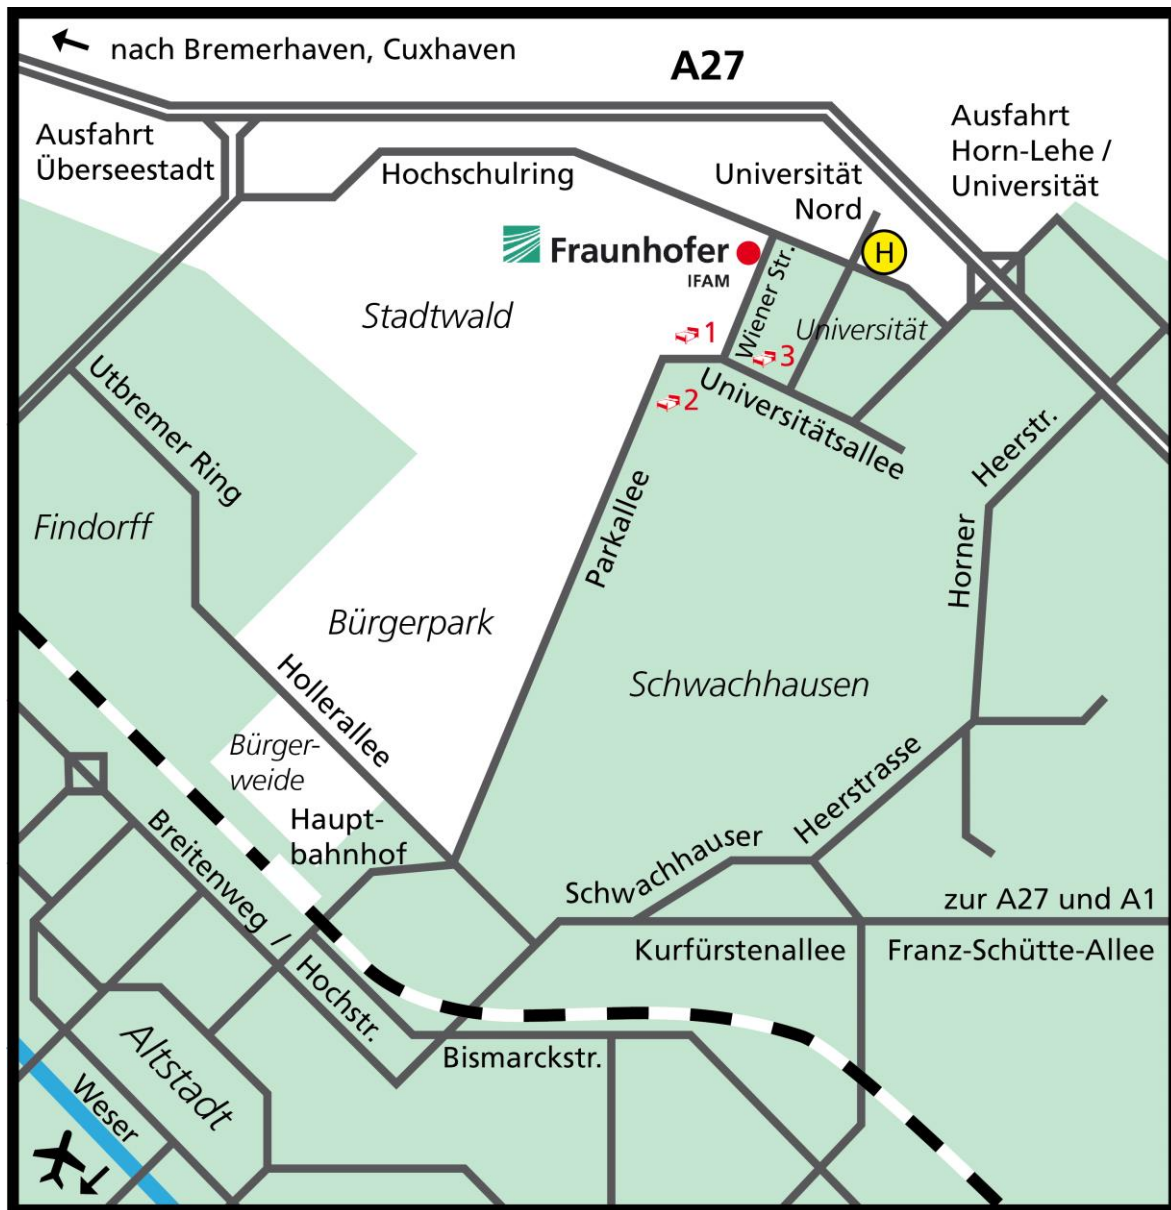

Anreise zum Fraunhofer IFAM

➔ 1 Atlantic Hotel Universum
 Wiener Str. 4
 Tel. 0421 2467-0
universum@atlantic-hotels.de
www.atlantic-hotels.de

➔ 2 Ringhotel Munte
 Parkallee 299
 Tel. 0421 2202-0
info@hotel-munte.de
www.hotel-munte.de

➔ 3 Hotel 7things
 Universitätsallee 4
 Tel. 0421 696 77 3 77
info@7things-hotel.de
www.7things-hotel.de

Sie erreichen uns:

Mit dem Auto:

- BAB 27 bis Ausfahrt Horn-Lehe / Universität, Richtung Universität
- An der 1. Ampel rechts in den Hochschulring abbiegen
- Nach ca. 1 km an der 2. Ampel links in die Wiener Straße abbiegen

Mit der Bahn:

- Ab Bremer Hauptbahnhof mit der Straßenbahnlinie 6 bis Endhaltestelle „Universität Nord“

Mit dem Flugzeug:

- Ab Flughafen Bremen mit der Straßenbahnlinie 6 bis Endhaltestelle „Universität Nord“