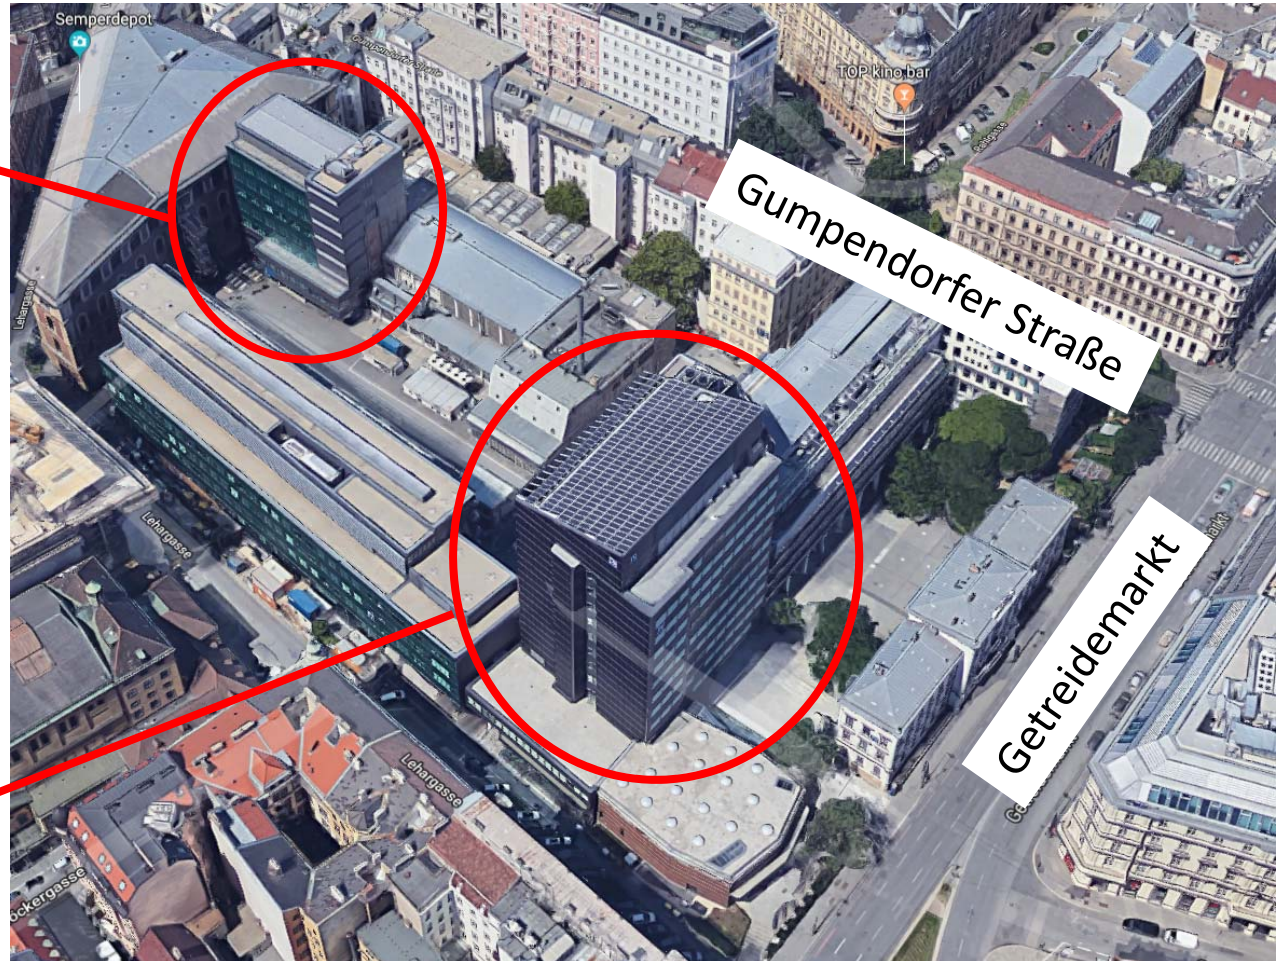

Überblick Campus Getreidemarkt (Getreidemarkt 9, 1060 Wien)

Detailaufnahme Campus Getreidemarkt

Dienstag, 8.5.:
Hoftrakt (Bauteil BD),
3. Stock,
Seminarraum BD03

Montag, 7.5.:
Plus-Energie-Hochhaus
(Bauteil BA), 8. Stock,
Seminarraum BA08B

Verbindung Lithoz – TU Wien: Buslinie 57A: Station *Sonnenuhrgasse* – Station *Getreidemarkt*

**Achtung,
kein Fahrkartenverkauf
im Bus!**