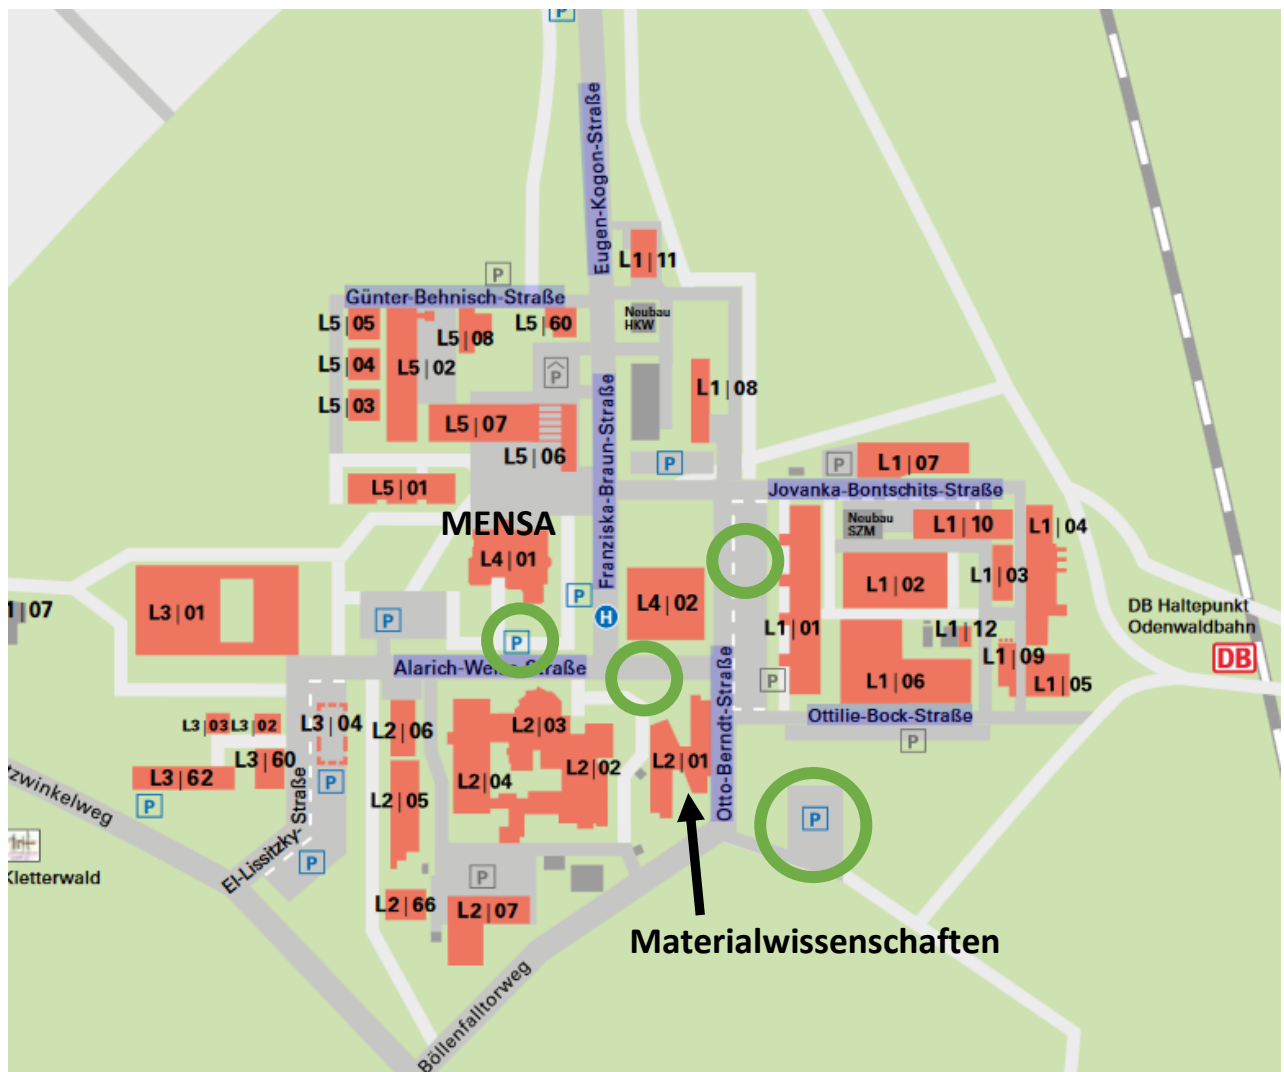

## Anreise zum Teilfachbereich Materialwissenschaft Technische Universität Darmstadt

Adresse:

Gebäude L2|01

Alarich-Weiss-Straße 2

64287 Darmstadt

Raum 77 im Erdgeschoss

Mit dem PKW: Kostenpflichtiges Parken in den grün markierten Bereichen möglich.

Mit öffentlichen Verkehrsmitteln Bus und Bahn

Ziel: Bushaltestelle „Darmstadt TU-Lichtwiese/Mensa“

oder Haltepunkt Odenwaldbahn „Darmstadt TU-Lichtwiese Bahnhof“

[https://www.tu-darmstadt.de/universitaet/orientierung/anreise/index.de.jsp#text\\_opt\\_\\_m\\_\\_bild\\_6](https://www.tu-darmstadt.de/universitaet/orientierung/anreise/index.de.jsp#text_opt__m__bild_6)