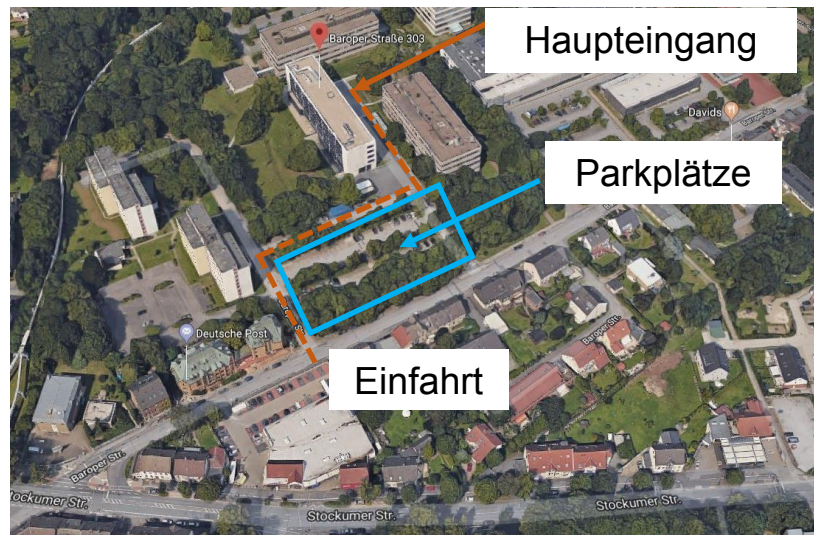

## Lageplan der Veranstaltung

**TU-Dortmund Fachgebiet Werkstoffprüftechnik**, Baroper Str. 303 44227 Dortmund  
Gebäude Maschinenbau III, Erdgeschoss Raum E.001

## Abendveranstaltung

**HÖVELS Hausbrauerei**, Hoher Wall 5-7, 44137 Dortmund

## Hotelempfehlungen

**Tryp Hotel Dortmund**, Emil-Figge-Str. 41, 44227 Dortmund

Entfernung zu TU-Dortmund 2,6 km

Entfernung zur Abendveranstaltung 4,1 km

<https://www.melia.com/en/hotels/germany/dortmund/tryp-dortmund-hotel/index.html>

**Hotel Ibis Dortmund West**, Sorbenweg 2, 44149 Dortmund

Entfernung zur TU-Dortmund 3,9 km

Entfernung zur Abendveranstaltung 6,8 km

<http://www.ibis.com/de/hotel-0489-ibis-dortmund-west/index.shtml>

**Hotel NH Dortmund**, Königswall 1, 44137 Dortmund