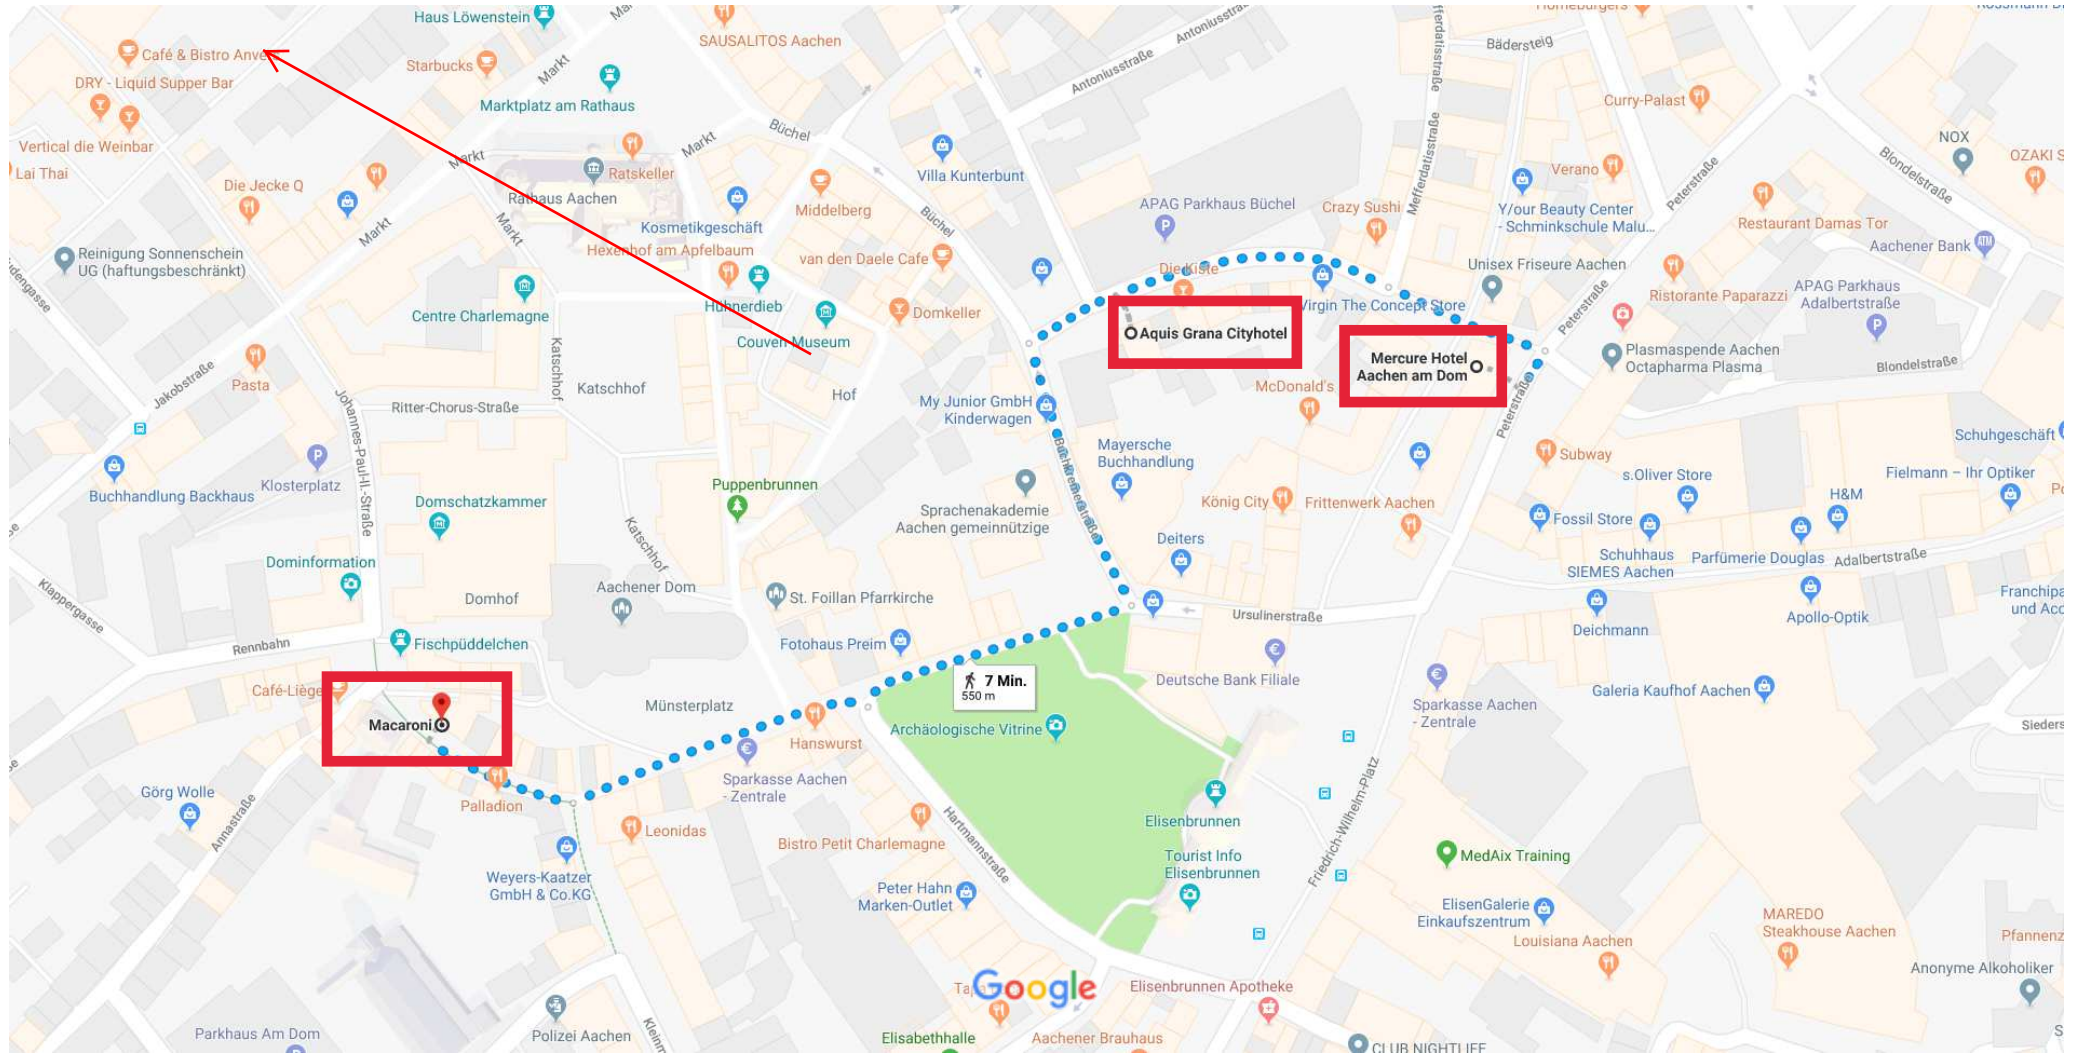

# Mercure Hotel Aachen am Dom nach Macaroni

Zu Fuß 550 m, 7 Min.

Kartendaten © 2018 GeoBasis-DE/BKG (©2009),Google 20 m

→ Richtung IBF