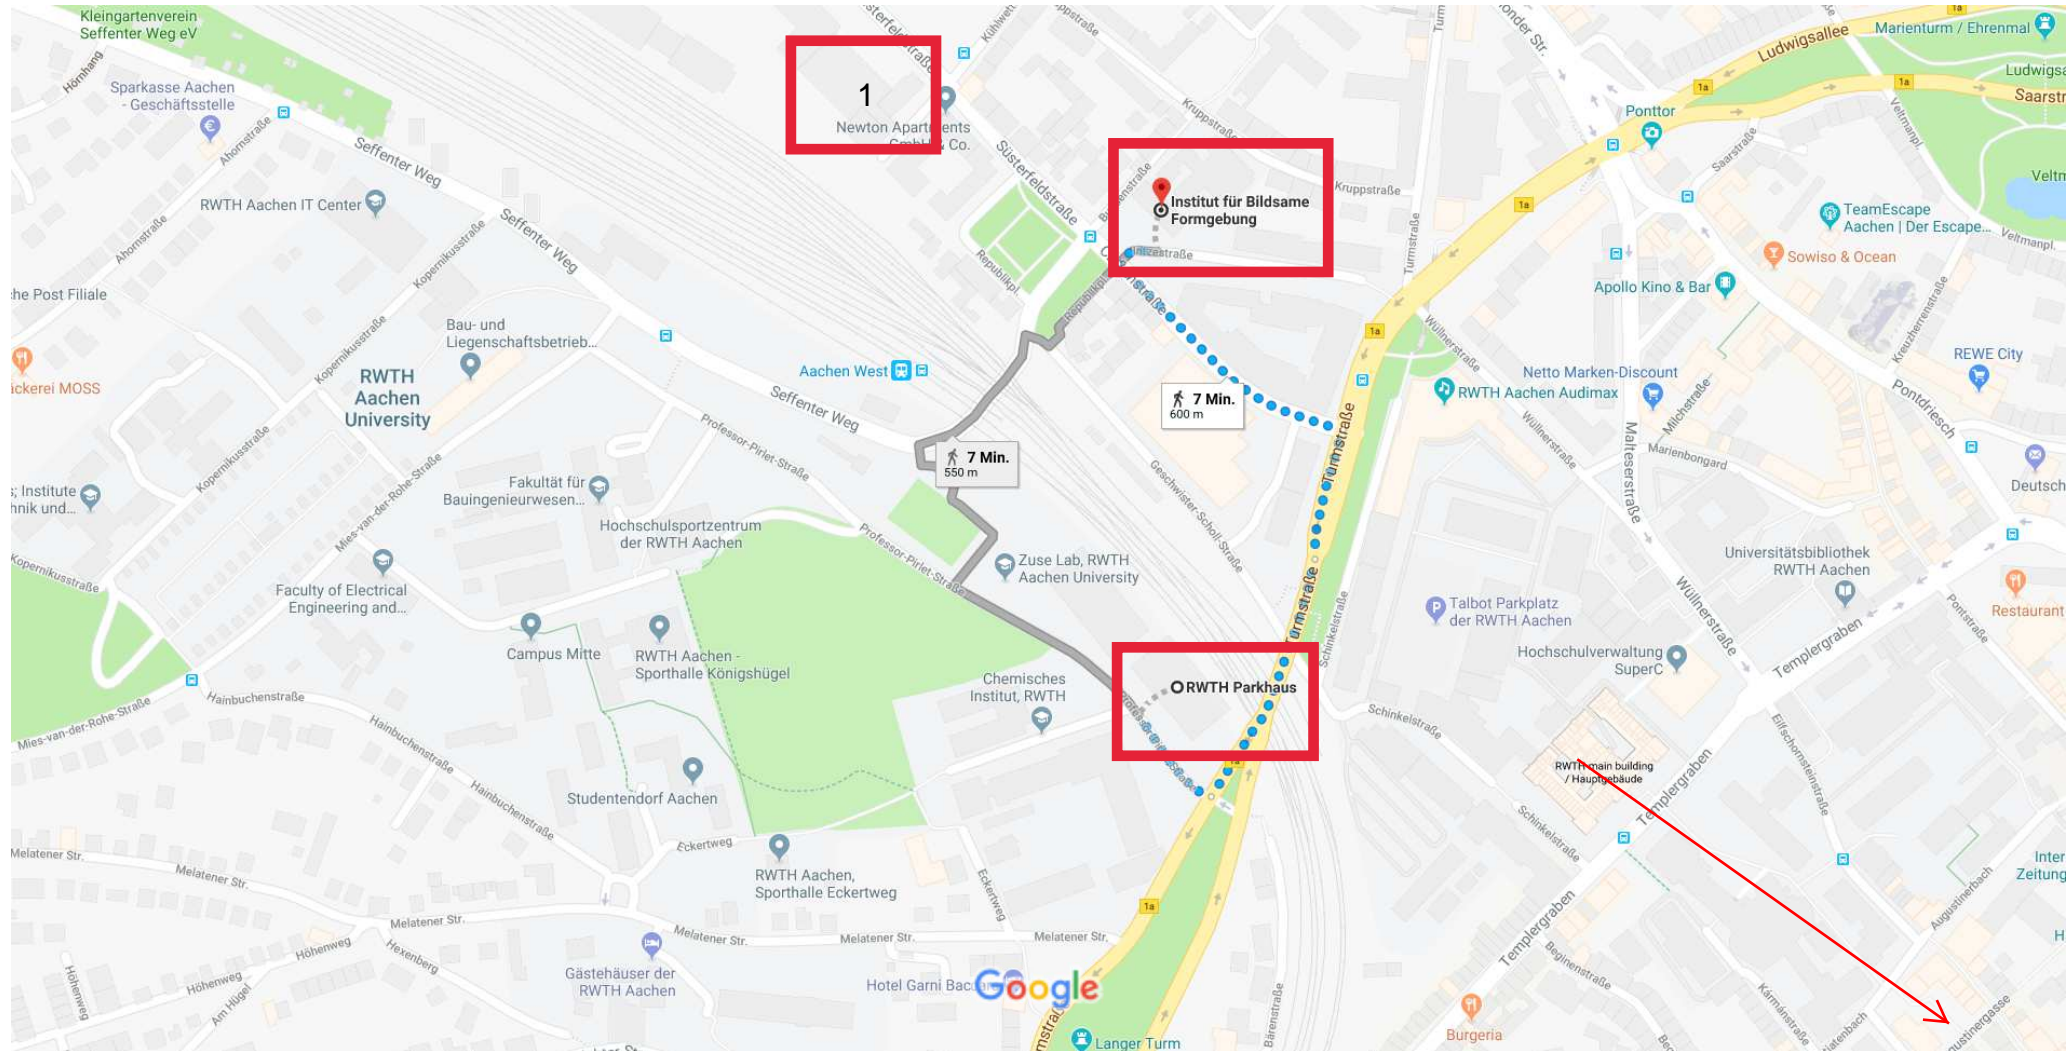

RWTH Parkhaus nach Institut für Bildsame Formgebung

Zu Fuß 600 m, 7 Min.

Kartendaten © 2018 GeoBasis-DE/BKG (©2009),Google 50 m

öffentlicher Parkplatz

Richtung Hotel und Restaurant